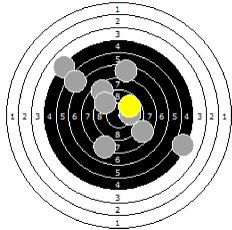

GIOVANNI PERRI
am 21.05.11

0

Statistik

Schusswert IZ	10	9	8	7	6	5	4	3	2	1	0	Gesamt (Ganze Ringe): 300
Anzahl	0	3	7	12	10	4	2	1	1	0	0	Gesamt (Zehntel Ringe): 315,4

Serie 1

Volle Ringe	8	5	8	7	10	8	6	9	5	9	75 Ringe
Zehntel	8,2	5,1	8,6	7,4	10	8,6	6,6	9,5	5,3	9,8	79,1 Ringe
Teiler	691,5	1454	582,2	893,7	230,6	583	1095,5	360,4	1425,3	281,7	-
Innenzehner											Anzahl: 0

Serie 2

Volle Ringe	9	7	8	7	10	7	7	7	8	8	78 Ringe
Zehntel	9,8	7	8,1	7,6	10	7	7,8	7,4	8,2	8,3	81,2 Ringe
Teiler	276,1	976,6	702,3	848,6	230,4	992,2	796,1	898,2	700,2	671	-
Innenzehner											Anzahl: 0