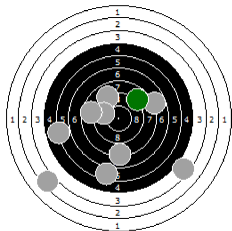

Serie 4

Volle Ringe	9	6	9	4	7	6	3	8	8	8	68 Ringe
Zehntel	9,1	6,4	9,7	4,4	7,8	6	3,3	8,7	8,1	8,8	72,3 Ringe
Teiler	468,7	1136,8	307,4	1649,5	779,2	1229,2	1901,2	559,5	725,6	526,9	-
Innenzehner											Anzahl: 0