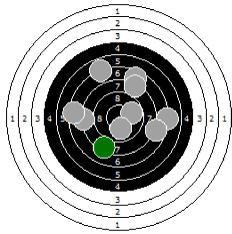

GIOVANNI PERRI
am 21.05.11

0

Statistik

Schusswert IZ	10	9	8	7	6	5	4	3	2	1	0	Gesamt (Ganze Ringe): 300
Anzahl	0	3	7	12	10	4	2	1	1	0	0	Gesamt (Zehntel Ringe): 315,4

Serie 1

Volle Ringe	8	5	8	7	10	8	6	9	5	9	75 Ringe
Zehntel	8,2	5,1	8,6	7,4	10	8,6	6,6	9,5	5,3	9,8	79,1 Ringe
Teiler	691,5	1454	582,2	893,7	230,6	583	1095,5	360,4	1425,3	281,7	-
Innenzehner											Anzahl: 0

Serie 2

Volle Ringe	9	7	8	7	10	7	7	7	8	8	78 Ringe
Zehntel	9,8	7	8,1	7,6	10	7	7,8	7,4	8,2	8,3	81,2 Ringe
Teiler	276,1	976,6	702,3	848,6	230,4	992,2	796,1	898,2	700,2	671	-
Innenzehner											Anzahl: 0

Serie 3

Volle Ringe	9	8	7	7	7	10	6	8	9	8	79 Ringe
Zehntel	9,5	8,8	7,1	7	7,8	10	6,2	8,6	9,1	8,7	82,8 Ringe
Teiler	357,7	532,8	974,3	986,1	791,1	240	1180	588,4	465	569,3	-
Innenzehner											Anzahl: 0